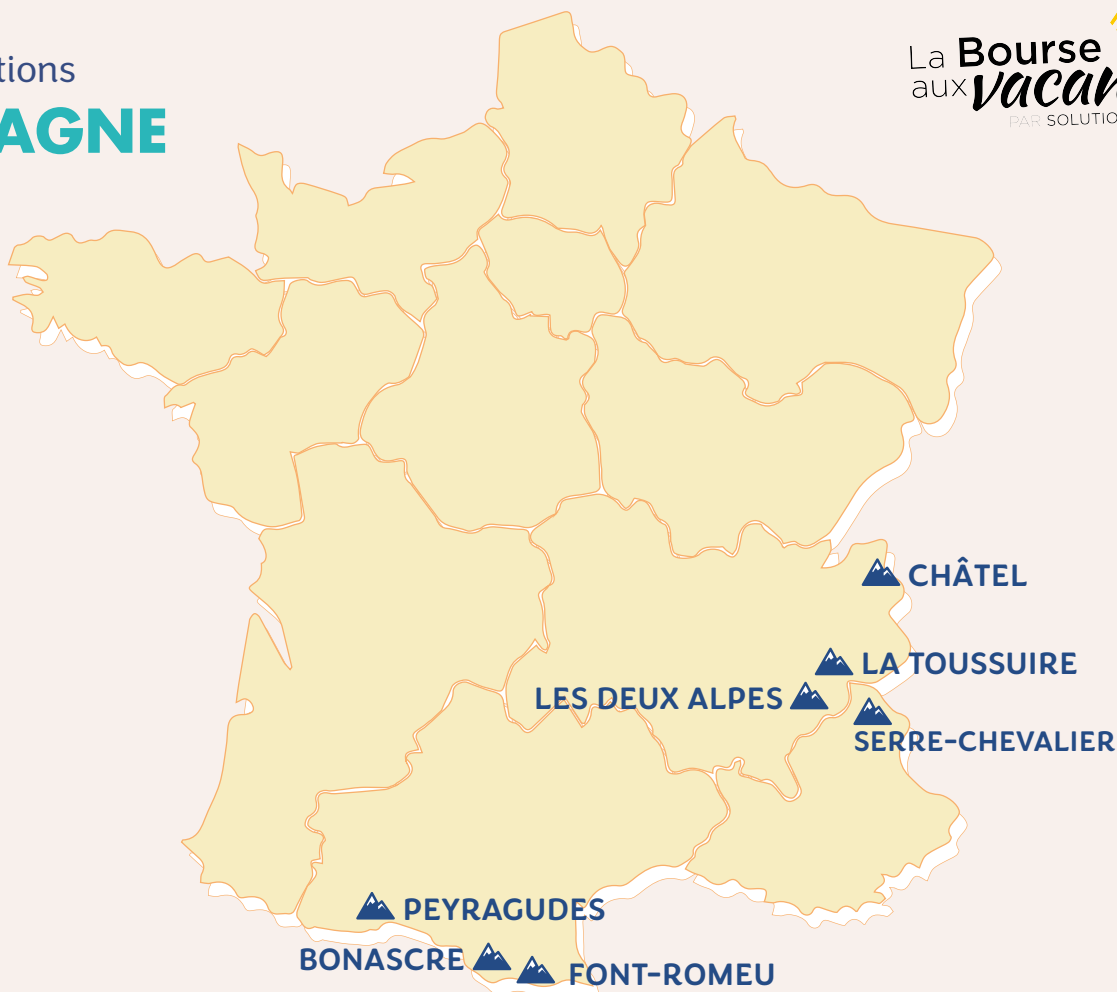

Nos destinations

MONTAGNE

DU FUN POUR TOUTE LA FAMILLE !

BÉNÉFICIEZ D'UN ACCÈS LIBRE ET GRATUIT
À NOS ESPACES DE LOISIRS ! **

Piscine intérieure
chauffée

Sauna

Hammam

Bain à remous

Salle de sport

**selon descriptif de résidence.

JUILLET → AOÛT

RANDONNÉES GRATUITES

2 randonnées d'1/2 journée
par pers. et par séjour, avec un
accompagnateur dans nos résidences
à Châtel, La Toussuire, Peyragudes.

Au coeur de la vallée de la Maurienne. Belle vue sur les Aiguilles d'Arves.

- Piscine int. chauffée
- Sauna · Salle de sport

À partir de
275€
les 2 sem.

SERRE-CHEVALIER BRIANÇON (Hautes-Alpes) **Les Chalets des Cîmes**

Point de départ idéal pour de nombreuses randonnées dans le Parc National des Écrins.

- Bain à remous · Sauna · Hammam
- Salle de sport

À partir de
290€
les 2 sem.

LES DEUX ALPES (Isère) **Le Hameau**

Massif des Écrin, partez à la découverte du Glacier Éternel.